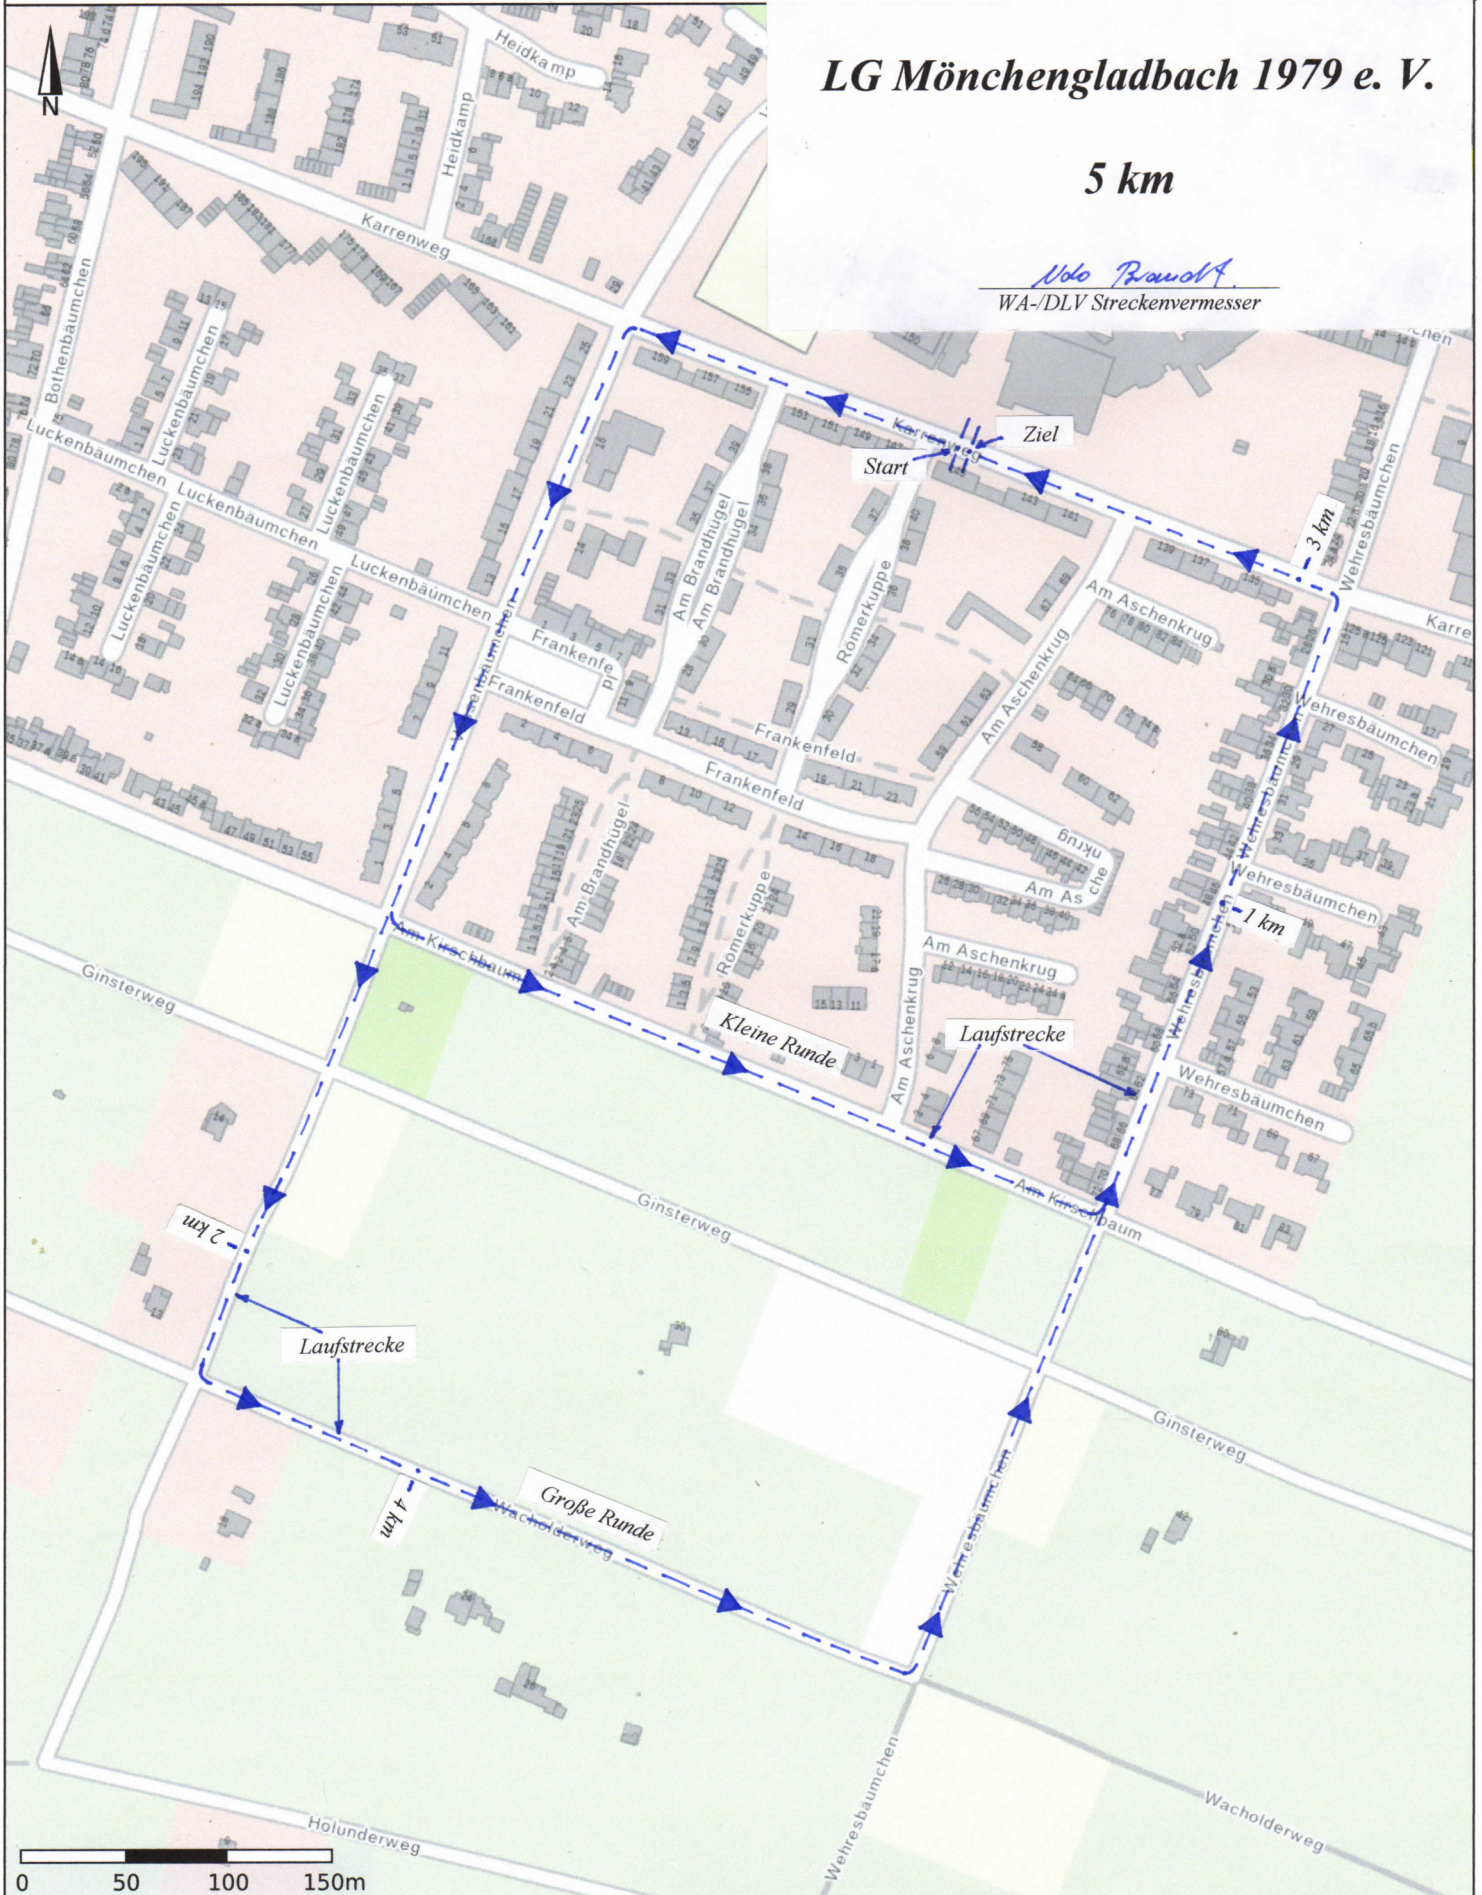

# Hardter Karnevalslauf

### 5 km

*Nolo Brandt*  
WA-/DLV Streckenvermesser

Dieser Ausdruck wurde mit TIM-online (www.tim-online.nrw.de) am 16.10.2021 um 16:40 Uhr

Land NRW (2020) - Lizenz dl-de/zero-2-0 (www.govdata.de/dl-de/zero-2-0) - Keine amtliche Standardausgabe. Für Geod

### 10 km

*Udo Brandts*  
WA-/DLV Streckenvermesser